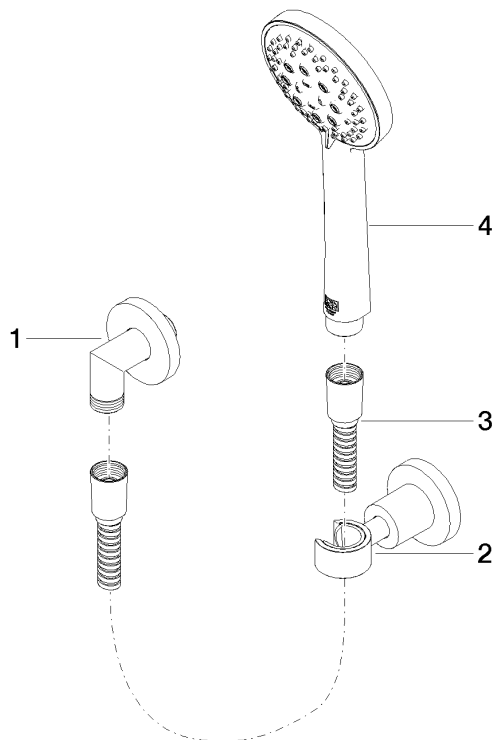

TARA Garniture de douche avec rosaces individuelles FlowReduce - Chrome brossé

TARA

27 803 892

- COMPACT RAIN, débit max. 6,8 l/min (à 3 bar)
- 3 ou 5 jets réglables : normal, doux, massant
- avec système anti-calcaire
- sortie douche 1/2"
- rosace pour coude mural Ø 55 mm
- flexible de douche métallique 1250 mm avec protection anti-torsion intégrée
- coude mural 1/2"
- Ce produit contribue au respect des exigences des systèmes d'évaluation des bâtiments écologiques, par exemple LEED®, BREEAM®, DGNB

Avec sécurité anti-retour.

	Chrome brossé	27 803 892-93 0010
	Chrome	27 803 892-00
	Chrome	27 803 892-00 0010
	Platine brossé	27 803 892-06
	Platine brossé	27 803 892-06 0010
	Platine	27 803 892-08
	Platine	27 803 892-08 0010
	Dark Chrome	27 803 892-19
	Dark Chrome	27 803 892-19 0010
	Laiton brossé (Or 23cts)	27 803 892-28
	Laiton brossé (Or 23cts)	27 803 892-28 0010
	Noir mat	27 803 892-33
	Noir mat	27 803 892-33 0010
	Champagne brossé (Or 22cts)	27 803 892-46 0010
	Champagne brossé (Or 22cts)	27 803 892-46
	Champagne (Or 22cts)	27 803 892-47
	Champagne (Or 22cts)	27 803 892-47 0010
	Chrome brossé	27 803 892-93
	Dark Platinum brossé	27 803 892-99
	Dark Platinum brossé	27 803 892-99 0010

27 803 892
mm [inches]

Diagramme de débit

Certificats

LGA_29984.

IAPMO_4976 (2).

27 803 892
Les pièces pour les
autres finitions
peuvent être
trouvées ici : Chrome

Liste des pièces de rechange

N°	Article Numéro	Désignation	Fréquence de montage	Délai de livraison
1	28 450 892-93	raccord	1	-
La pièce de rechange ne peut plus être commandée, veuillez commander l'article de remplacement				
2	28 050 892-93	TARA Support de douchette - Chrome brossé	1	20
3	28 104 970-93	Flexible métallique de douche 1/2" x 1/2" x 1250 mm - Chrome brossé	1	20
4	28 014 979-93 0010	Douchette à main - Chrome brossé	1	-
La pièce de rechange ne peut plus être commandée, veuillez commander l'article de remplacement				
	28018979-930010	Douchette à main FlowReduce - Chrome brossé		