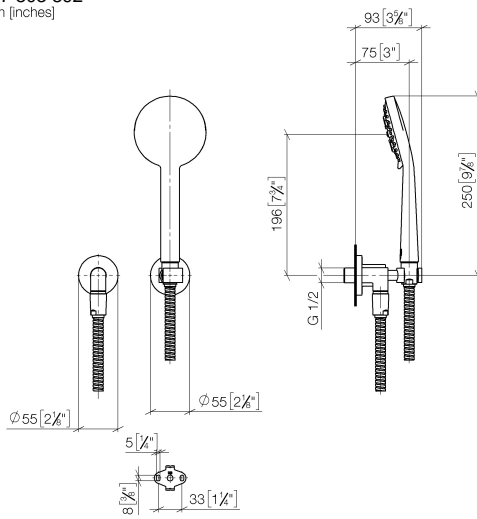

TARA Garniture de douche avec rosaces individuelles FlowReduce - Chrome brossé

TARA

27 803 892

- COMPACT RAIN, débit max. 6,8 l/min (à 3 bar)
- 3 ou 5 jets réglables : normal, doux, massant
- avec système anti-calcaire
- sortie douche 1/2"
- rosace pour coude mural Ø 55 mm
- flexible de douche métallique 1250 mm avec protection anti-torsion intégrée
- coude mural 1/2"
- Ce produit contribue au respect des exigences des systèmes d'évaluation des bâtiments écologiques, par exemple LEED®, BREEAM®, DGNB

Avec sécurité anti-retour.

	Chrome brossé	27 803 892-93 0010
	Chrome	27 803 892-00
	Chrome	27 803 892-00 0010
	Platine brossé	27 803 892-06
	Platine brossé	27 803 892-06 0010
	Platine	27 803 892-08
	Platine	27 803 892-08 0010
	Dark Chrome	27 803 892-19
	Dark Chrome	27 803 892-19 0010
	Laiton brossé (Or 23cts)	27 803 892-28
	Laiton brossé (Or 23cts)	27 803 892-28 0010
	Noir mat	27 803 892-33
	Noir mat	27 803 892-33 0010
	Champagne brossé (Or 22cts)	27 803 892-46 0010
	Champagne brossé (Or 22cts)	27 803 892-46
	Champagne (Or 22cts)	27 803 892-47
	Champagne (Or 22cts)	27 803 892-47 0010
	Chrome brossé	27 803 892-93
	Dark Platinum brossé	27 803 892-99
	Dark Platinum brossé	27 803 892-99 0010

27 803 892
mm [inches]

Diagramme de débit

Certificats

LGA_29984.

IAPMO_4976 (2).

27 803 892
Les pièces pour les
autres finitions
peuvent être
trouvées ici : Chrome

Liste des pièces de rechange

N°	Article Numéro	Désignation	Fréquence de montage	Délai de livraison
1	28 450 892-93	raccord	1	-
La pièce de rechange ne peut plus être commandée, veuillez commander l'article de remplacement				
2	28 050 892-93	TARA Support de douchette - Chrome brossé	1	20
3	28 104 970-93	Flexible métallique de douche 1/2" x 1/2" x 1250 mm - Chrome brossé	1	20
4	28 014 979-93 0010	Douchette à main - Chrome brossé	1	-
La pièce de rechange ne peut plus être commandée, veuillez commander l'article de remplacement				
	28018979-930010	Douchette à main FlowReduce - Chrome brossé		