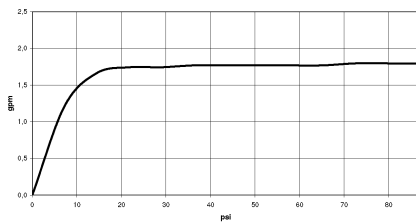

27 803 892
mm [inches]

Diagramme de débit

Certificats

LGA_29984.

IAPMO_4976 (2).

27 803 892
Les pièces pour les
autres finitions
peuvent être
trouvées ici : Chrome

Liste des pièces de rechange

N°	Article Numéro	Désignation	Fréquence de montage	Délai de livraison
1	28 450 892-93	raccord	1	-
La pièce de rechange ne peut plus être commandée, veuillez commander l'article de remplacement				
2	28 050 892-93	TARA Support de douchette - Chrome brossé	1	20
3	28 104 970-93	Flexible métallique de douche 1/2" x 1/2" x 1250 mm - Chrome brossé	1	20
4	28 014 979-93 0010	Douchette à main - Chrome brossé	1	-
La pièce de rechange ne peut plus être commandée, veuillez commander l'article de remplacement				
	28018979-930010	Douchette à main FlowReduce - Chrome brossé		